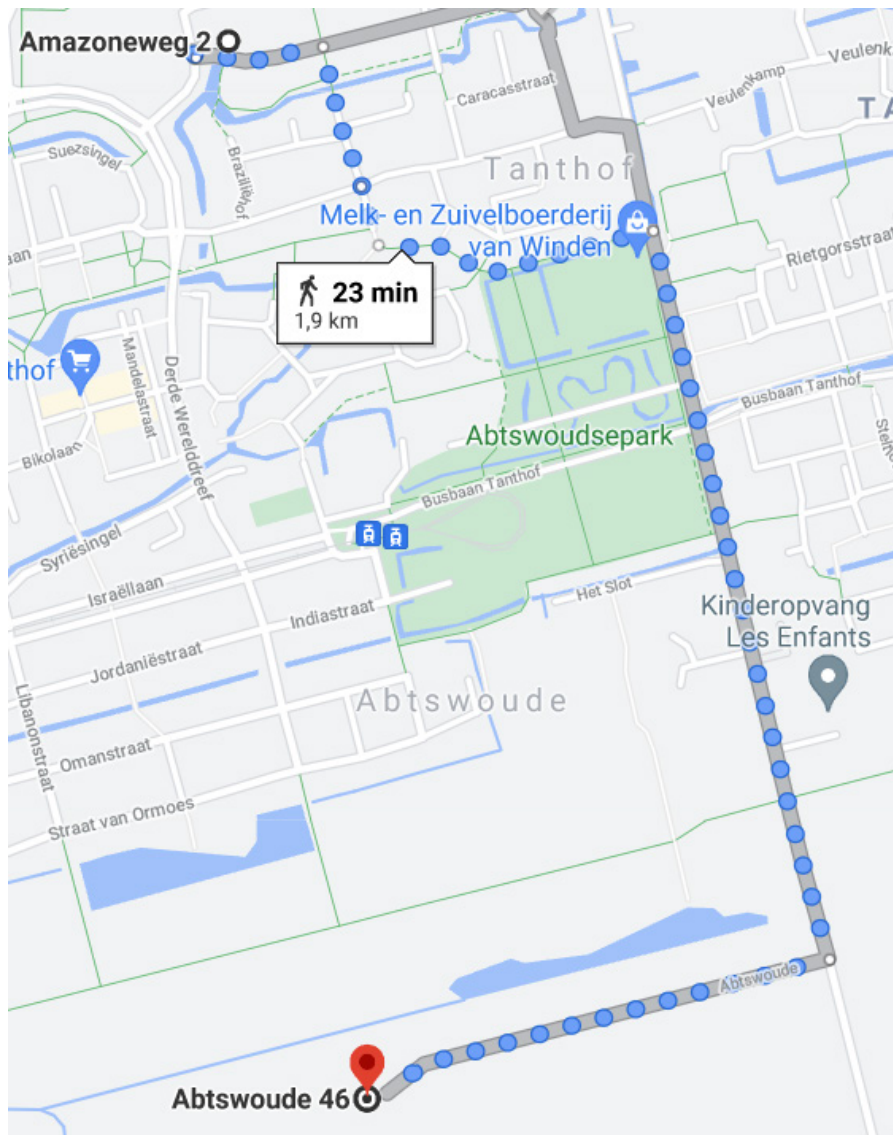

# Parkeren “De Dichter”

Door alle corona maatregelen kunnen er nog dingen gewijzigd worden. Mocht dit het geval zijn laten we het je zo spoedig mogelijk weten.

De Dichter  
Abtswoude 46,  
2636 EE Schipluiden

## Parkeren 1

4 plekken ingang van wandel pad, vlakbij de oprit van “De Dichter”

Parkeren 2  
Kinderopvang  
Abtswoude 19C  
2626 NC Delft

Parkeren 3  
Amazoneweg 2  
2622 DS Delft

Een stukje weg, neem samen een auto  
vanaf daar of vraag of iemand je daar kan  
oppikken

Parkeren 4  
 “De Waaier”  
 Abtsregt 29-3  
 2622 KN Delft

Geen officiële parkeerplaats, kan  
 misschien wel een plekje gevonden  
 worden

## OV naar “De Dichter”

- Delft Station**

---

- 1 Delft Tanthof**  
 ✓ 12 min (8 stops)

---

- Delft, Abtswoudsepark**

---

- Walk**  
 ✓ About 18 min, 1,4 km