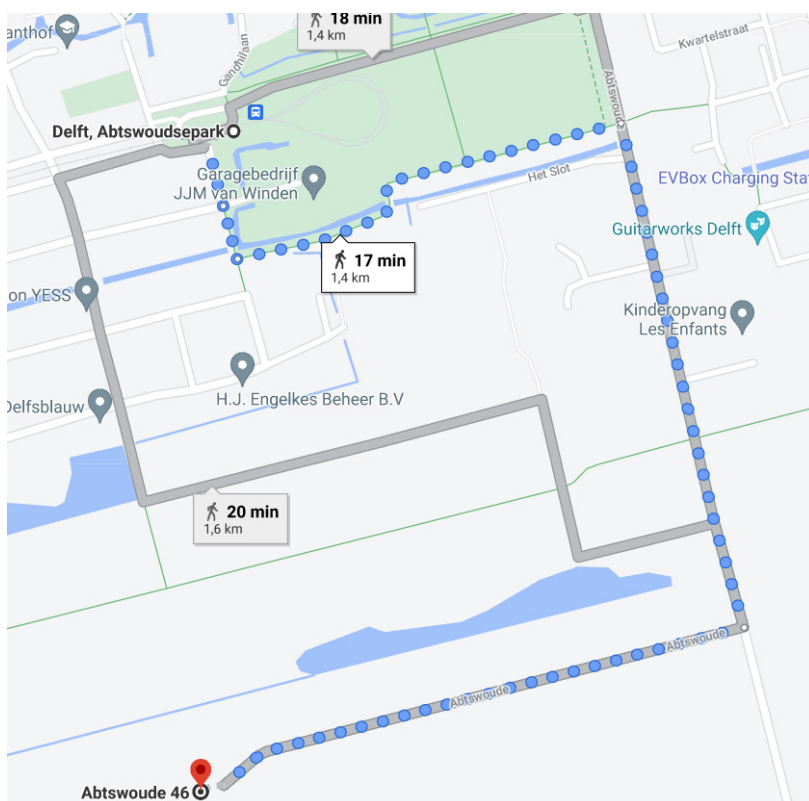

# Parkeren “De Dichter”

Door alle corona maatregelen kunnen er nog dingen gewijzigd worden. Mocht dit het geval zijn laten we het je zo spoedig mogelijk weten.

De Dichter  
Abtswoude 46,  
2636 EE Schipluiden

## Parkeren 1

4 plekken ingang van wandel pad, vlakbij de oprit van “De Dichter”

Parkeren 2  
Kinderopvang  
Abtswoude 19C  
2626 NC Delft

Parkeren 3  
Amazoneweg 2  
2622 DS Delft

Een stukje weg, neem samen een auto  
vanaf daar of vraag of iemand je daar kan  
oppikken

Parkeren 4  
 “De Waaier”  
 Abtsregt 29-3  
 2622 KN Delft

Geen officiële parkeerplaats, kan  
 misschien wel een plekje gevonden  
 worden

## OV naar “De Dichter”

- Delft Station**

---

- 1 Delft Tanthof**  
 ✓ 12 min (8 stops)

---

- Delft, Abtswoudsepark**

---

- Walk**  
 ✓ About 18 min, 1,4 km